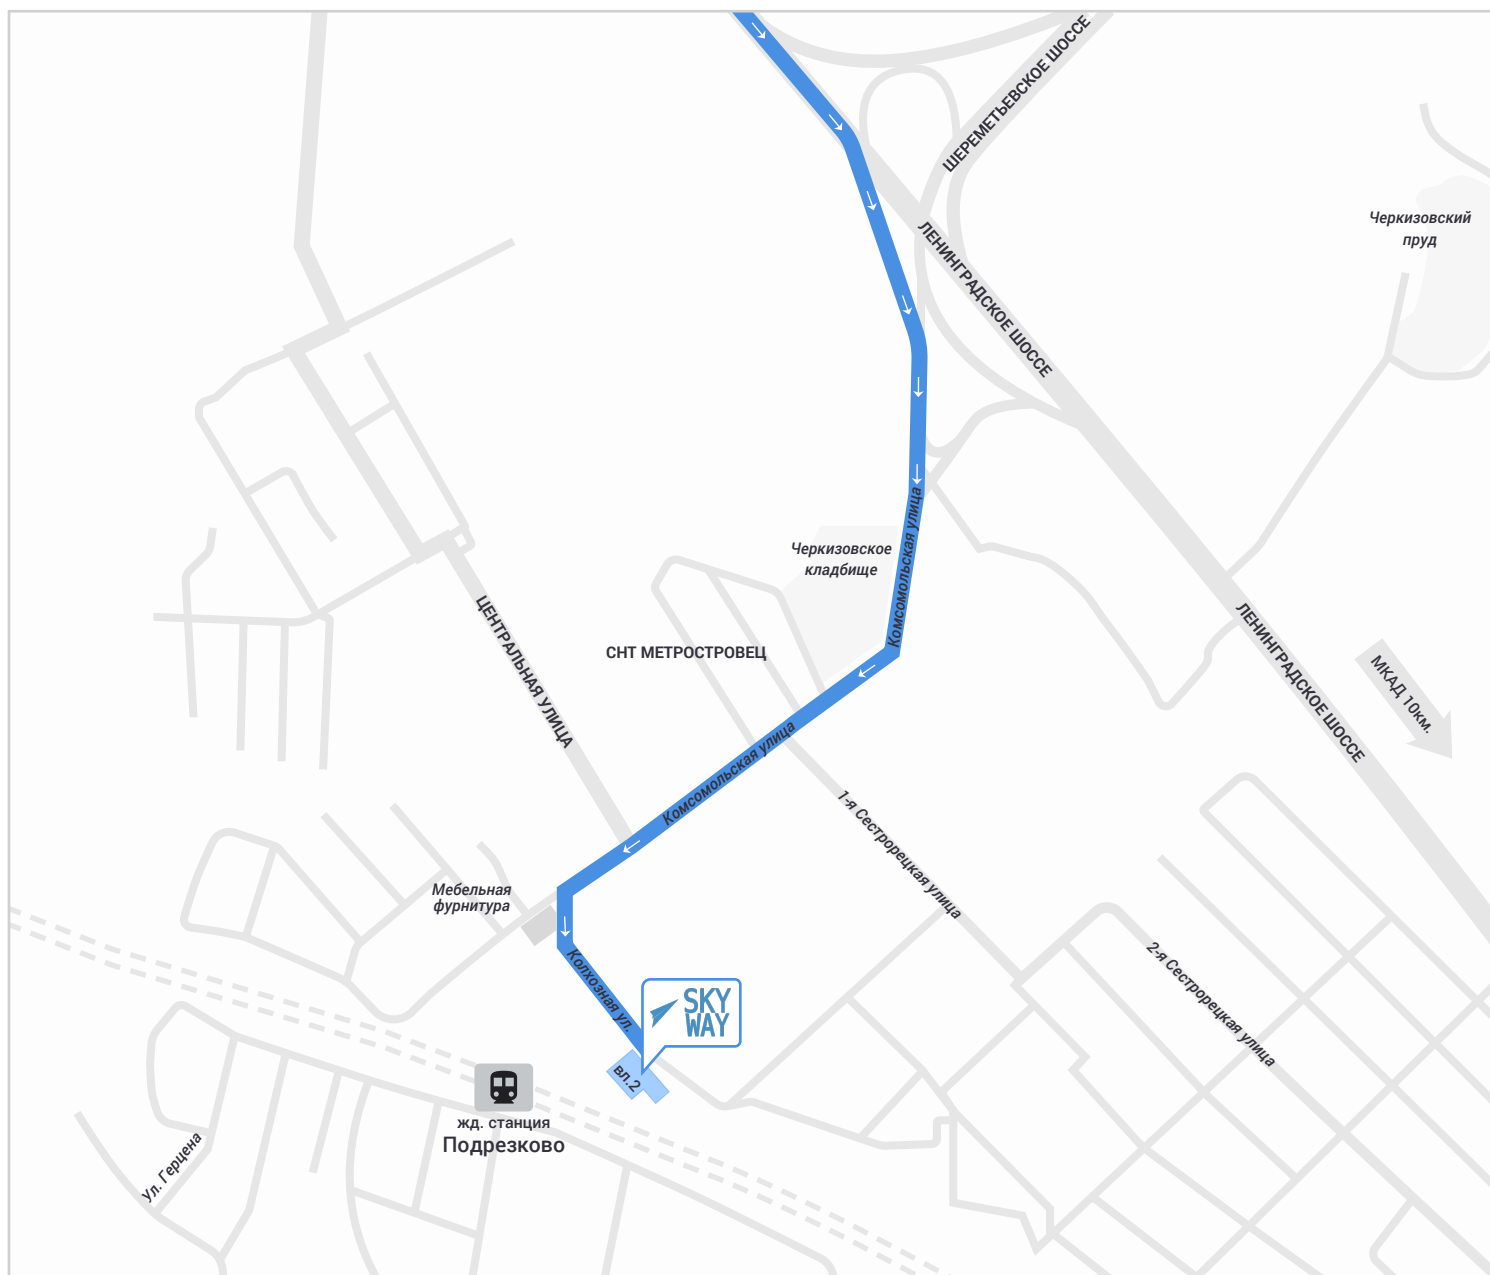

## СХЕМА ПРОЕЗДА

Московская область, г. Химки, мкр. Подрезково,  
улица Колхозная, владение 2, строение 2  
(проезд через улицу Комсомольская)

Режим работы: 9:00-18:00, выходные дни: суббота, воскресенье.

Тел: +7 (903) 149 7311 +7 (903) 149 8111

Ленинградское шоссе из области

GPS: 55.941986, 37.338008