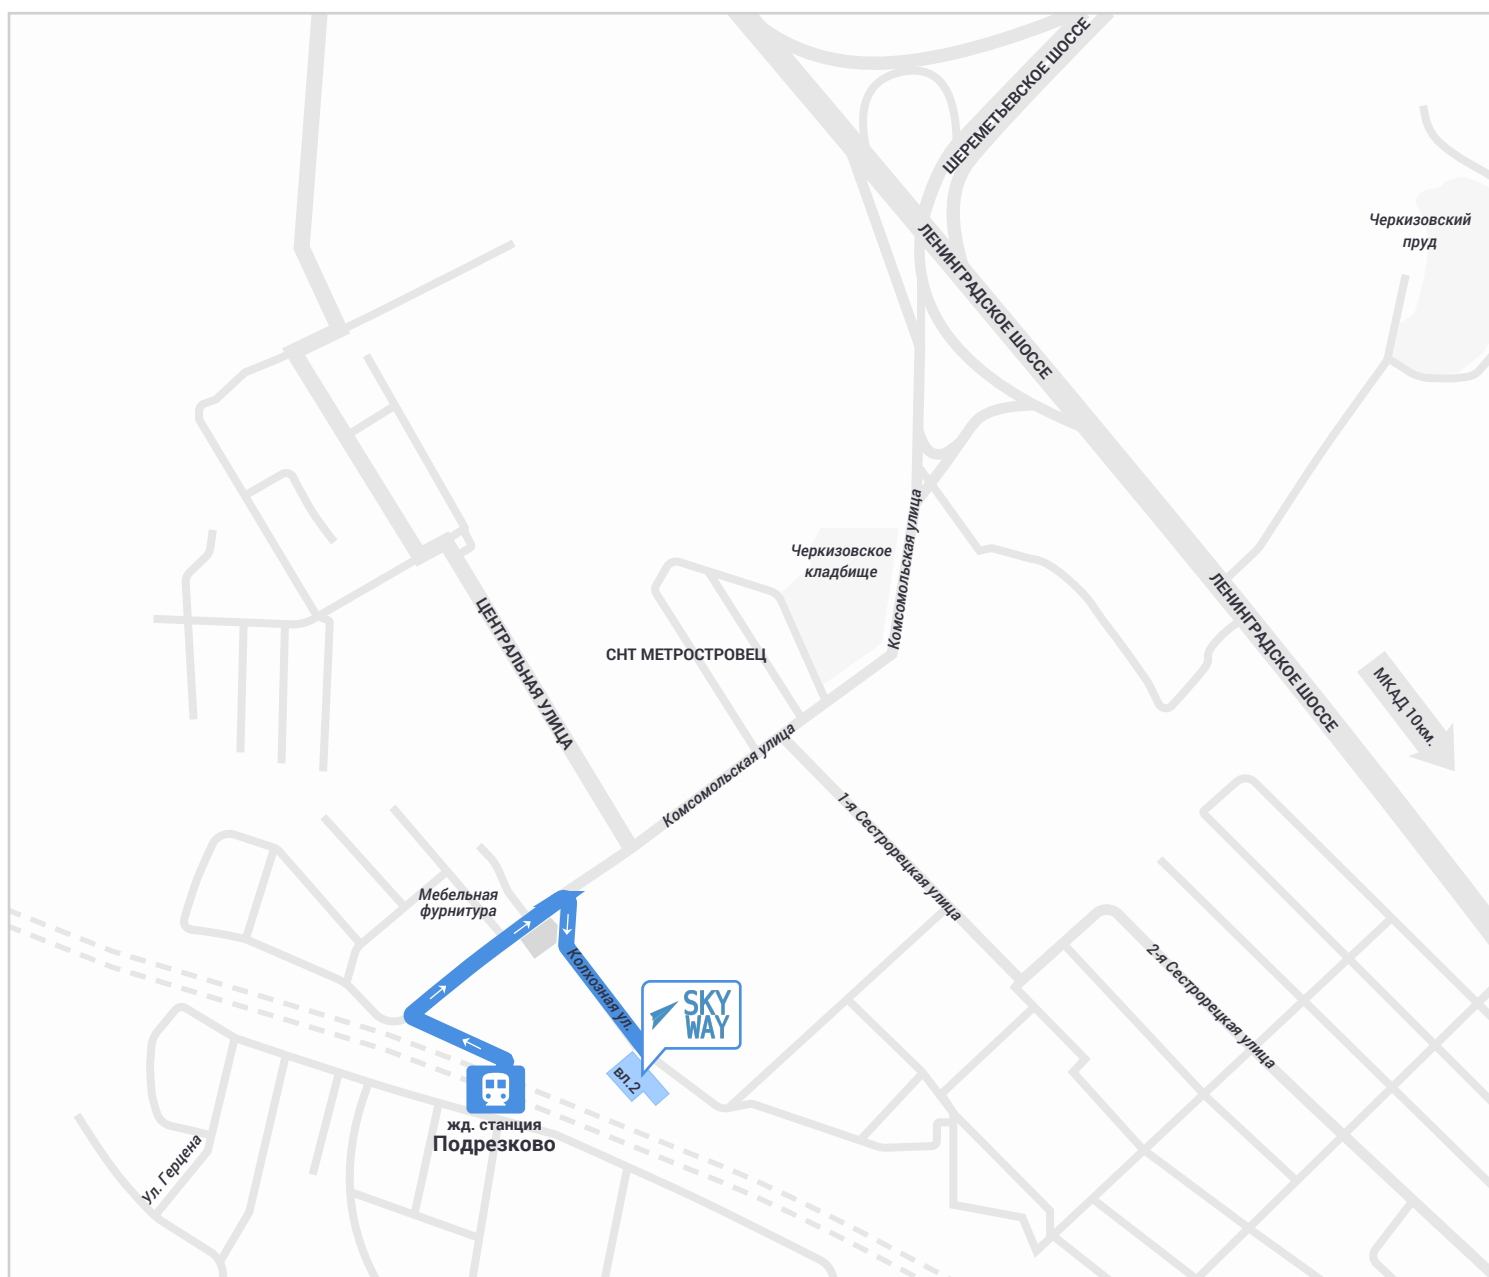

СХЕМА ПРОЕЗДА

Московская область, г. Химки, мкр. Подрезково,
улица Колхозная, владение 2, строение 2
(проезд через улицу Комсомольская)

Режим работы: 9:00-18:00, выходные дни: суббота, воскресенье.

Тел: +7 (903) 149 7311 +7 (903) 149 8111

Маршрут пешком от ЖД. платформы Подрезково

GPS: 55.941986, 37.338008