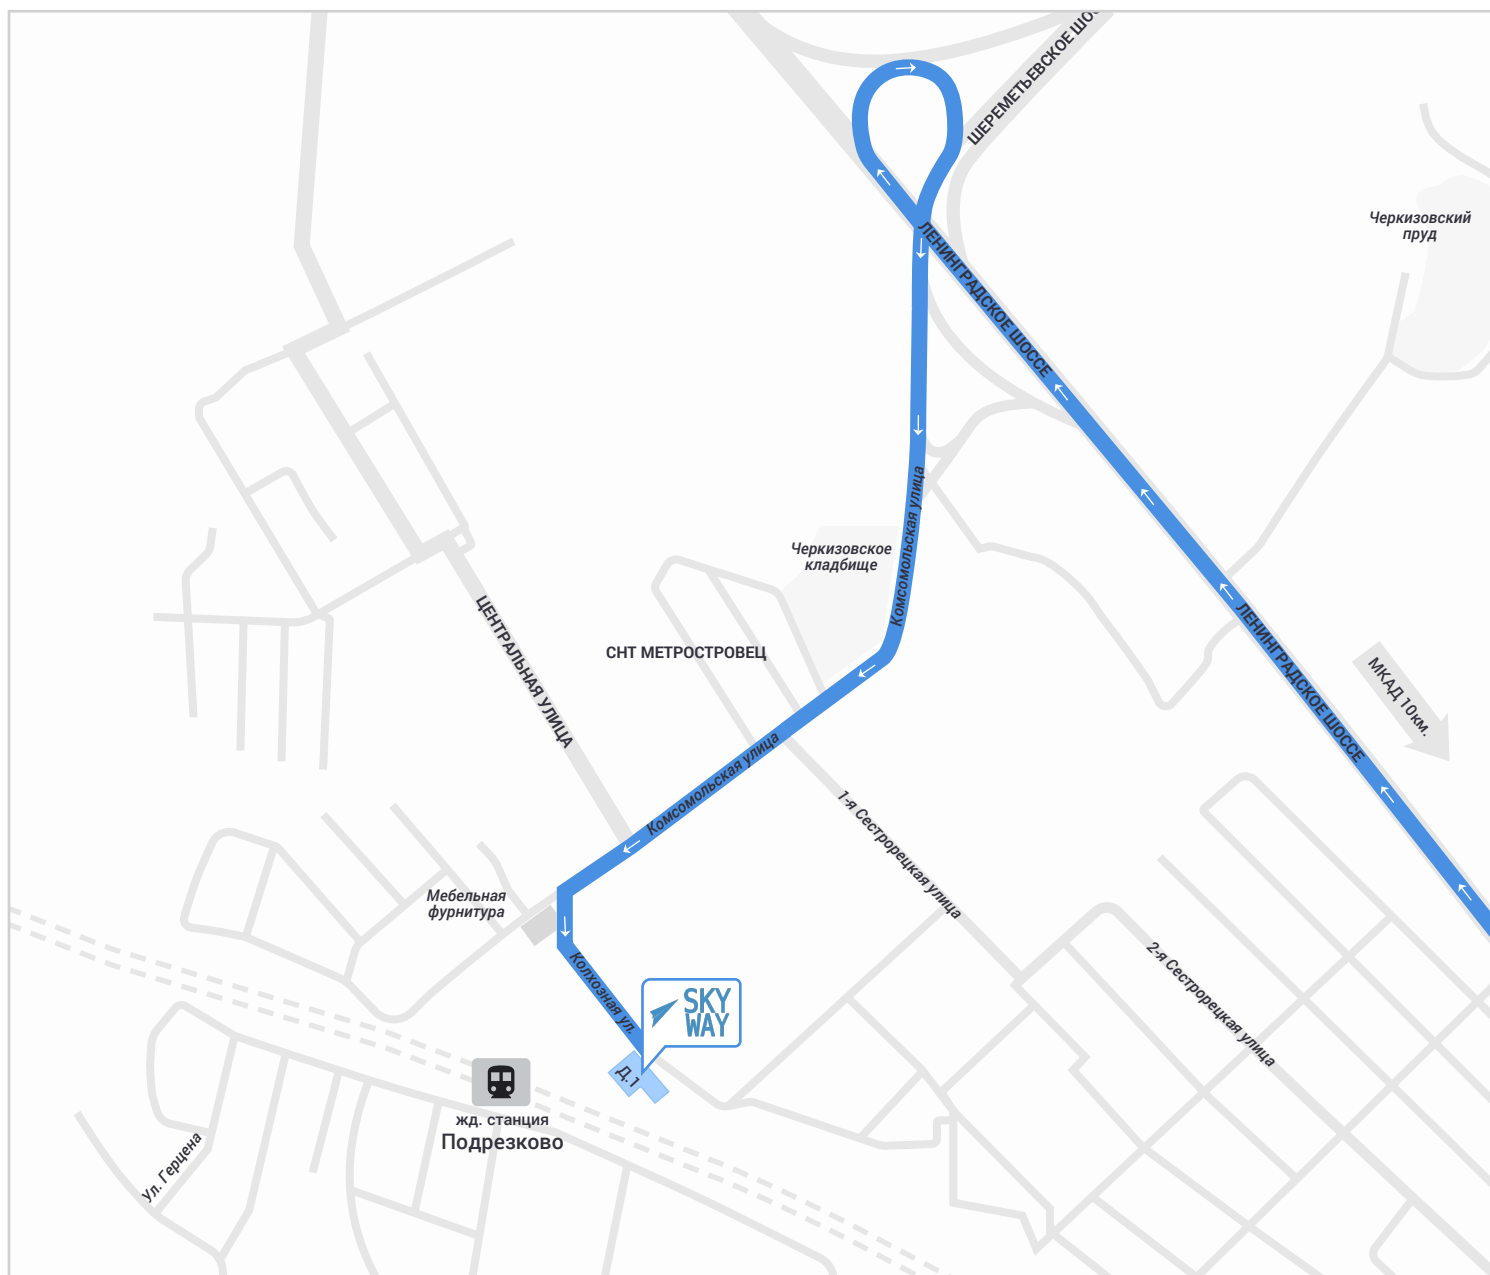

СХЕМА ПРОЕЗДА

Московская область, микрорайон Подрезково, улица Колхозная, дом 1
(проезд через улицу Комсомольская)

Режим работы: 9:00-18:00, выходные дни: суббота, воскресенье.

Тел: +7 (903) 149 7311 +7 (903) 149 8111

Ленинградское шоссе из Москвы

GPS: 55.941986, 37.338008